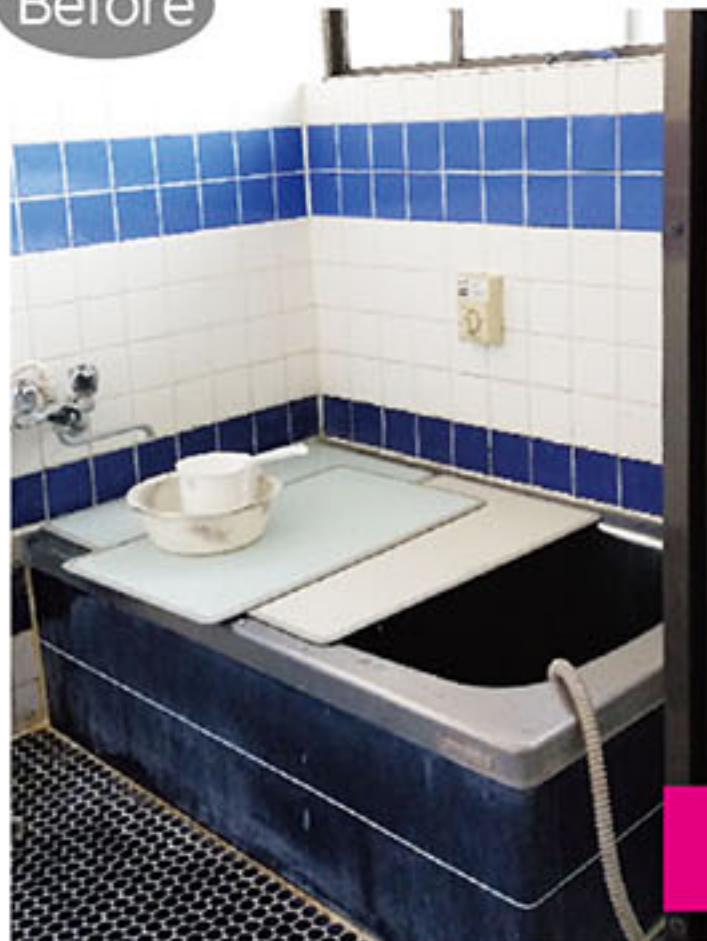

住まいのリフォーム

事例紹介

◆キッチン

田川郡福智町／費用160万円

祖母宅をリフォームし、お孫様世帯で生活

築40年の祖母宅をリフォームし、お孫様世帯で生活するために、キッチンとダイニング床をイメージチェンジ。収納力とデザイン性に優れたシステムキッチンに加え、床や壁まで合わせてリフォームすることで開放感のある空間が出来ました。

Before

After

工事期間
1週間

お客様の声

L型キッチンからI型キッチンへ！開き戸から引出収納になり、奥まで見渡せるように。タイル壁をキッチンパネルにし、見た目もすっきり、掃除もしやすくなりました。床をホワイトにし、全体的な統一感と開放感が生まれました

◆バス

田川市川宮／費用140万円

寒い冬場も浴室暖房であったかいシステムバスへ

もともと1坪に満たなかった浴室を、リフォームし1坪サイズのシステムバスにしました。浴室暖房・床暖房を設置し、冬もあったかいお風呂に入れます。オートタイプ給湯器を取付、自動で設定湯量・温度まで貯めてくれ、保温も出来るようになりました。

Before

After

工事期間
1週間

お客様の声

冬場のお風呂が寒く、安心して暖かいお風呂に入りたくてリフォームしました。細かいこちらの希望をすべて理解して対処して頂き、業者の方も礼儀正しくプロとしての仕事を完成させてチームワークの良さを感じました。

◆トイレ

飯塚市／費用50万円／鉄筋コンクリート

築50年の店舗ビルのトイレを改装

築50年の店舗ビルの昭和レトロなトイレを、お客様に気持ちよく使っていただけるものにしたいとお声掛け頂きました。段差をなくし、フラット床+タンクレストイレで広々とした空間が出来ました。オート開閉で手を使わず便ふた開閉でき、コロナ禍対策も○。

Before

After

工事期間
1週間

お客様の声

築50年の建物からは想像できない最新設備のトイレにお客様から「トイレがキレイ〜！」と驚きの声を頂きます。床がフラットになって拭き掃除もしやすくなり、とても衛生的です。

◆外構塗装

田川市伊田／費用200万円(足場代含む)

塗装でこんな仕上がり見たことない!

お気に入りの我が家。そろそろ塗替の時期。クリアー塗装をするには劣化が進みすぎた箇所がある。でも、単に塗装するだけでは物足りない。WB多彩仕上工法は、そんなあなたのデザインポリシーを応援します。

Before

WB多彩仕上工法は特殊ローラーを使用し、上質な仕上がり得られます。

仕上り

単色での塗替後の外観

WB多彩仕上工法による塗替後の外観

工事期間
2週間

After

お客様の声

以前から外壁塗装してみたいと思っていましたが、今回のWB多彩仕上げ工法に惹かれてお願いしました。単色ではなく模様が入った外観で、外壁をやり替えたような仕上がり満足しています。