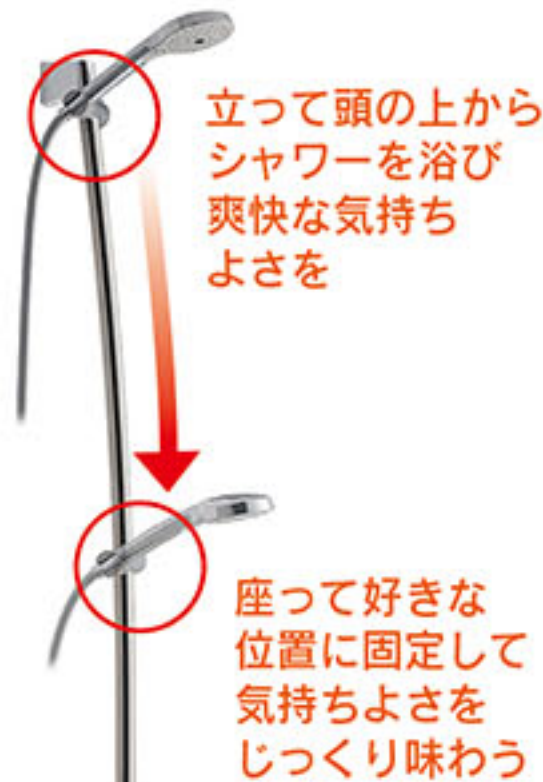

コンフォートシャワーバー

立って頭の上からシャワーを浴び
爽やかな気持ちよさを

座って好きな位置に固定して
気持ちよさをじっくり味わう

細部までお掃除しやすく、
すみずみまできれいをキープ!

■お掃除ラクラクほっカラリ
床&カウンター