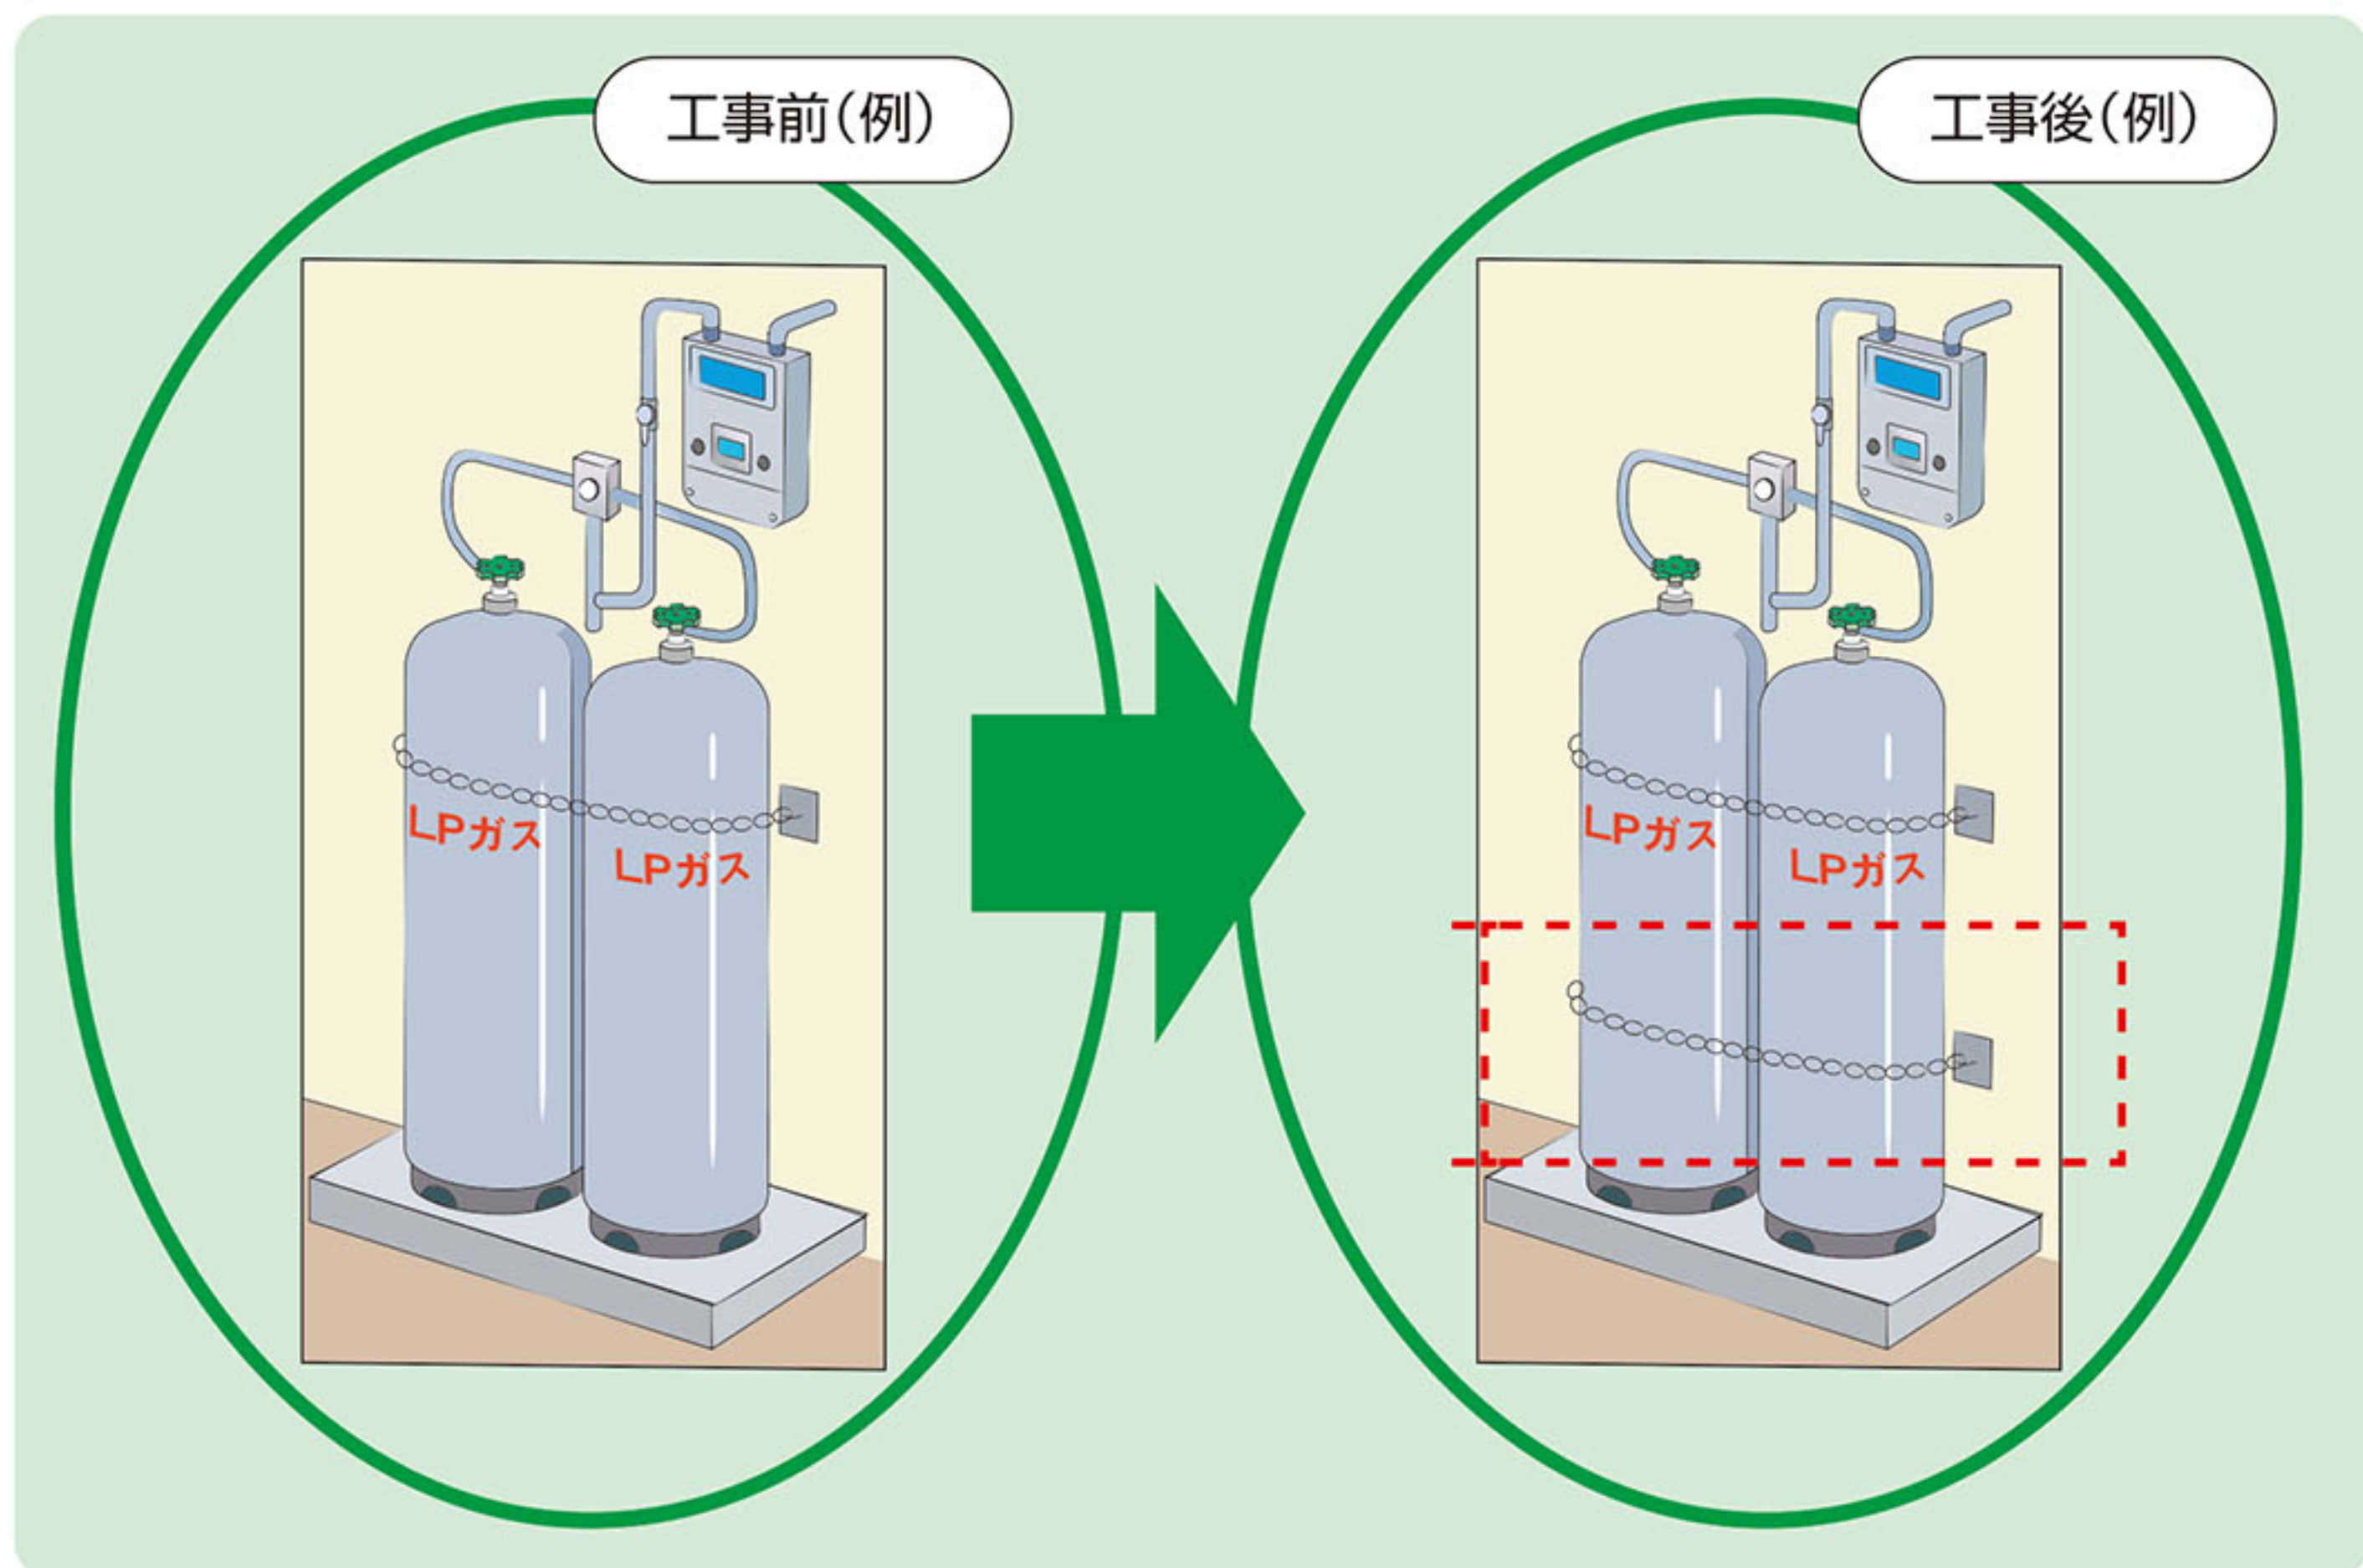

お客様へのお知らせ

液化石油ガス法が変わりました。 お客様宅に設置してあるLPガス容器への流出対策が必要に!!

- ○近年、大雨による河川の氾濫等により水害などが全国的に多発しております。このような状況を受けて、**全国LPガス協会が指定した地域に限り**、水害などからLPガス容器の流出を防ぐ対策を取ることが義務付けされました。具体的には、設置されている容器にベルト・鎖等をお客様の建物の外壁にフック等を追加で取り付け、2重掛けする措置が必要となります。
- ○指定地域とはハザードマップにより浸水対象に該当する地域のことです。お客様のお住まいの地域が、指定地域であるかお知りになりたいお客様は、当社までお問い合わせ下さい。
- ○お客様の安全・安心のためとなりますので、何卒ご理解とご協力を宜しくお願いいたします。

- ○本作業にかかる現場でのお客様への費用はございませんので、費用請求するような不審者にはご注意ください。

お問い合わせは ☎ 0120-222-465