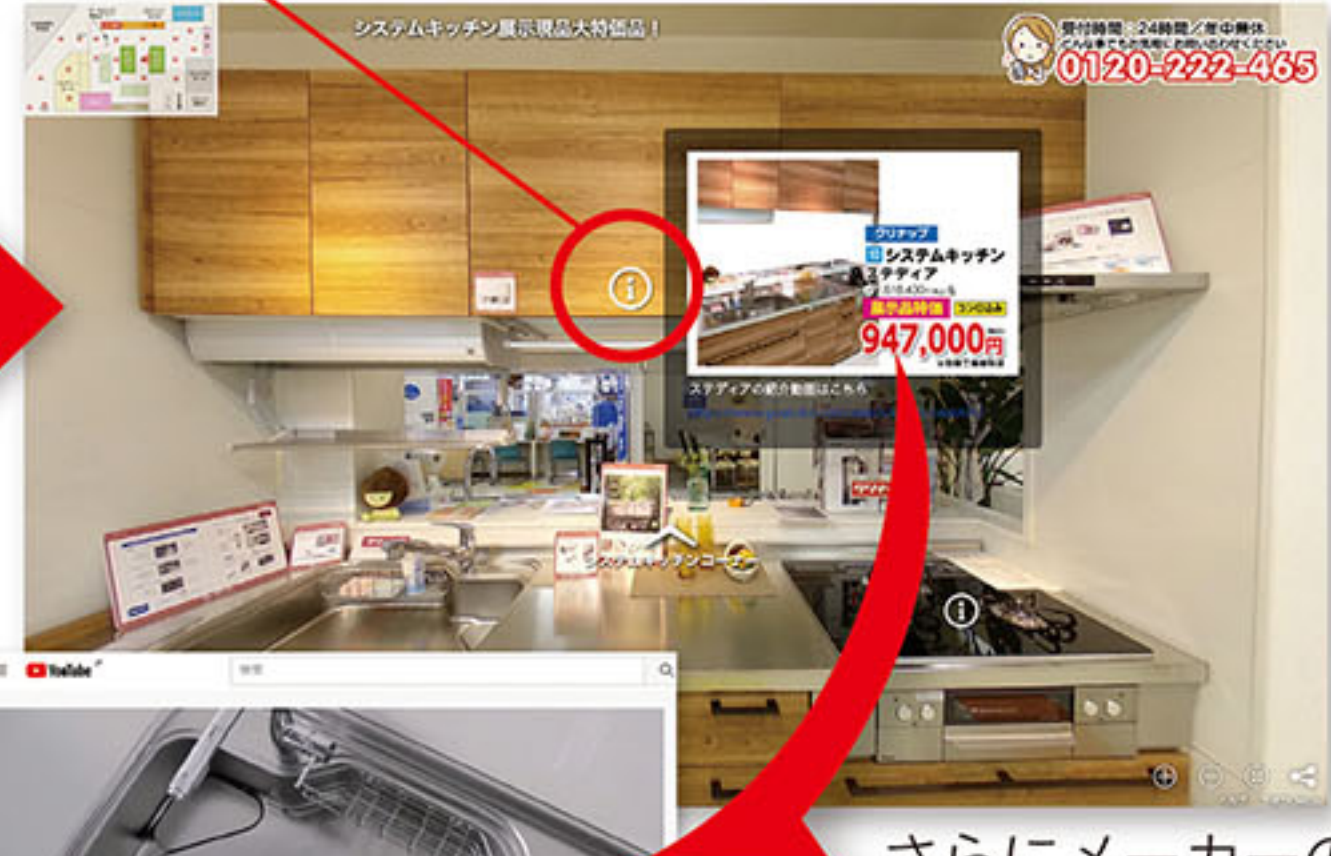

トップページの  
ここをクリック!

商品についている①マークをクリック!  
商品の詳細を確認できます。

見たい商品のマークをクリック!  
気になる商品が見つかったら、赤いマークを  
クリックすると、その商品のところへ移動します。

さらにメーカーの  
商品紹介動画へ  
移動できます。

クリナップキッチン  
「STEDIA」紹介動画

そのほかにも、システムバスコーナーやトイレ・洗面台コーナーなど、たくさんございます!