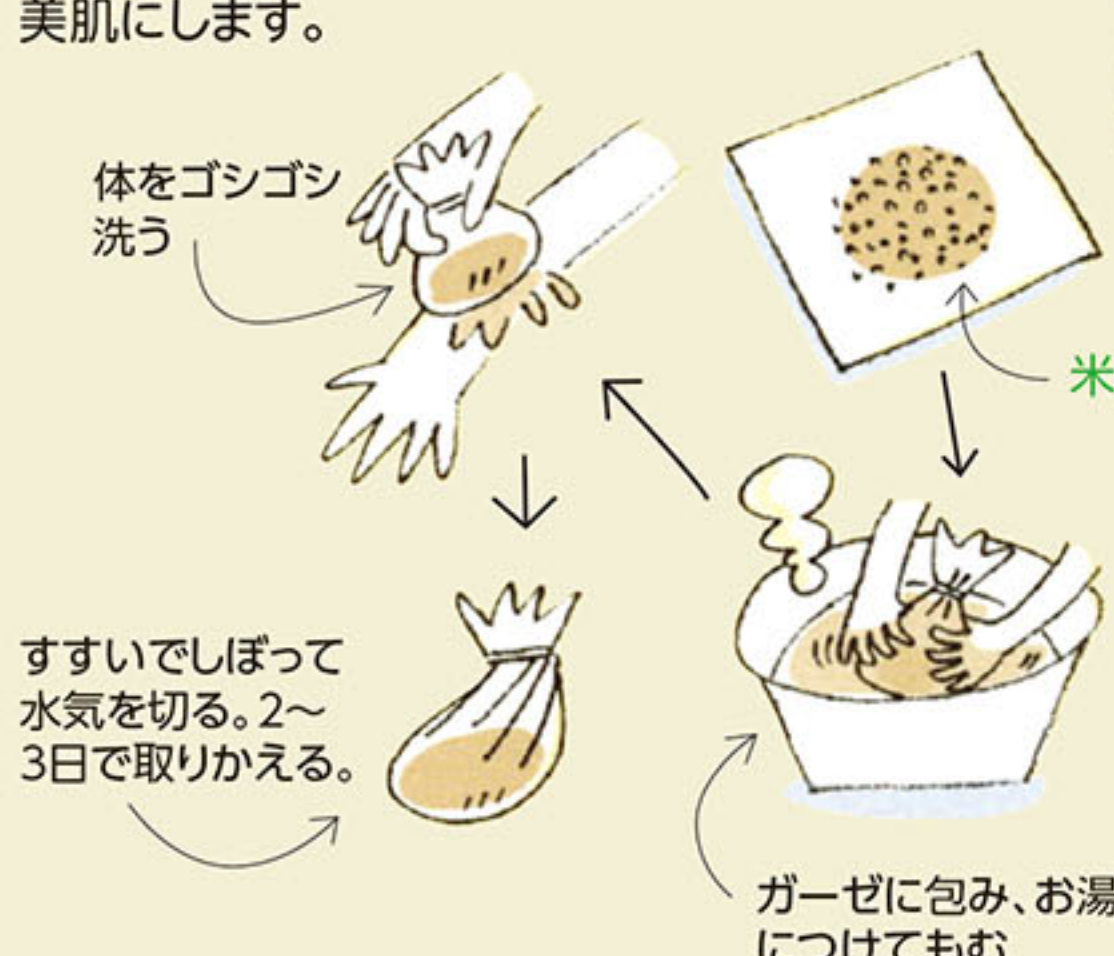

つけおき洗いする
米のとぎ汁には洗浄力があります。つけおきした後スポンジでこすります。

花の成長を促進

鉢植えには水で薄めたものを、庭にまくときはそのまままきます。

とぎ汁のビタミン・脂質・デンプン質が花をいきいきさせます。

化粧水&乳液効果

洗顔後、とぎ汁で顔を洗います。油分が残らず肌がしっとり。

そのまますっぴんぐ
デンプン質が肌の表面を保護。しっとりするお肌です。

床のつや出しに

水をプラスしてふき上げる
とぎ汁に含まれる適度な油分がフローリングをつややかにします。

「米ぬか」美容で美肌を手に入れる

ぽかぽか入浴剤に使う

お湯に溶け出したビタミンEで肌がしっとり。冷え性も改善します。

ボディ石けんに使う

米ぬかの脂肪分(オリザオイル)が肌をすべすべの美肌にします。

昔のひとは、米ぬかを石けんがわりに使っていたって知っていました?

野鳥をこよなく愛する梅木社員(愛称:梅キング)の趣味を活かしたコーナーです。お出かけの情報としてもお役立て下さい!

名称: **ハクセキレイ**

(スズメ目セキレイ科セキレイ属)

観察場所: 公園や水辺、駐車場などを歩いているところを観察できます。

観察時期: 一年を通して

特徴: 体の特徴は黒か灰色の背中、白い腹、くちばしから目の通る黒い線、長い尾羽が特徴です。

体長はそれほど大きくなく鳴き声は「チュチュチュン、チュチュチュン」と飛び立つときに鳴きます。

駐車場などの平地で尾羽を振りながら歩いていることが多く、近づいてもあまり逃げることが無いので観察しやすいと思います。