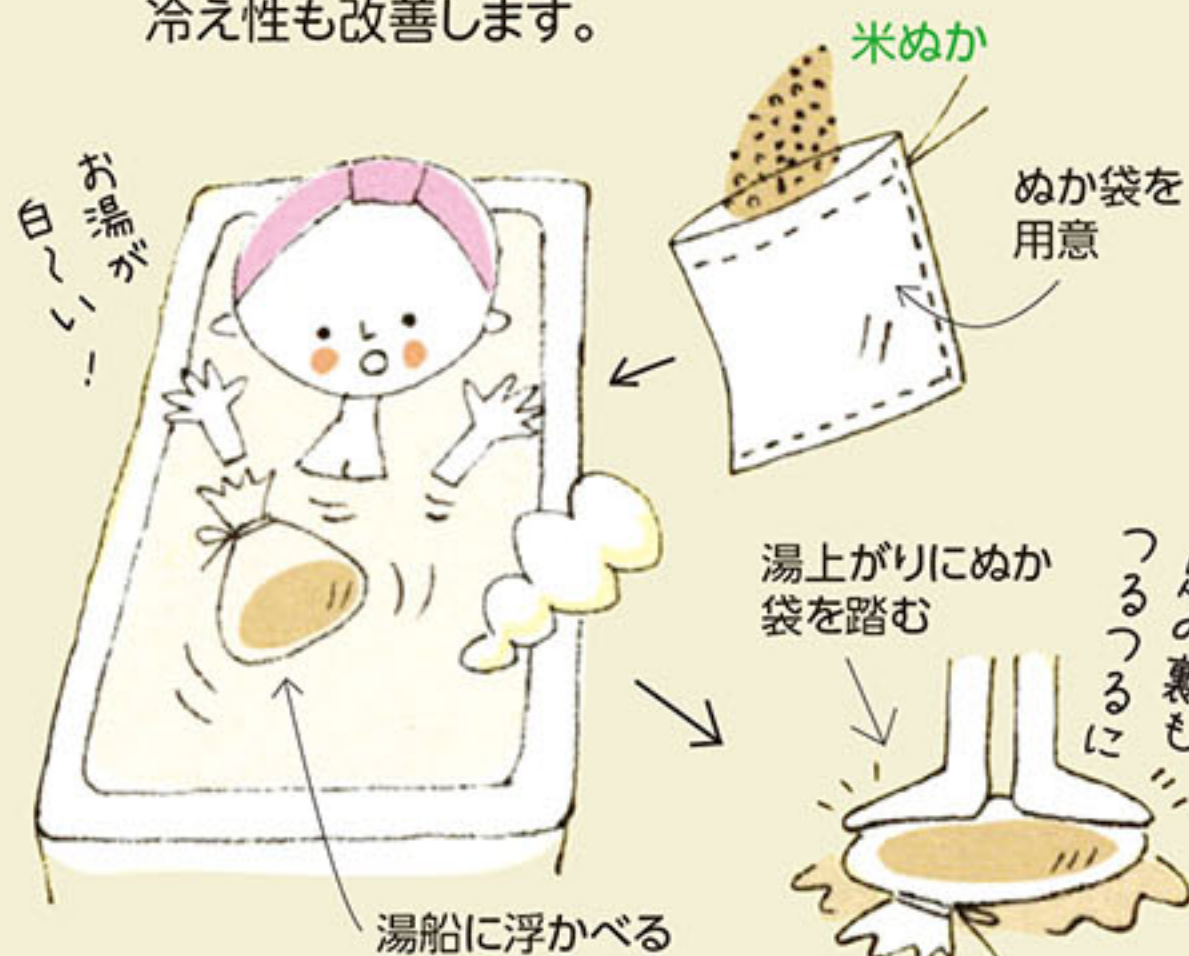

Point

ゴボウを白く仕上げたいときも、とぎ汁でゆでます。

木綿の布をとぎ汁で煮る
漂白作用があるので、鍋に入れて煮ると真っ白になります。

土鍋のひび割れを修理

Point

土鍋でお粥を作っても同じ効果が!

濃いめのとぎ汁で煮る
とぎ汁のデンプン質が接着剤の役割をしてくれます。

食器を洗う

つけおき洗いする
米のとぎ汁には洗浄力があります。つけおきした後スポンジでこすります。

花の成長を促進

鉢植えには水で薄めたものを、庭にまくときはそのまままきます。

とぎ汁のビタミン・脂質・デンプン質が花をいきいきさせます。

化粧水&乳液効果

洗顔後、とぎ汁で顔を洗います。油分が残らず肌がしっとり。

そのまますっぴんぐ
デンプン質が肌の表面を保護。しっとりするお肌です。

床のつや出しに

水をプラスしてふき上げる
とぎ汁に含まれる適度な油分がフローリングをつややかにします。

「米ぬか」美容で美肌を手に入れる

ぽかぽか入浴剤に使う

お湯に溶け出したビタミンEで肌がしっとり。冷え性も改善します。

ボディ石けんに使う

米ぬかの脂肪分(オリザオイル)が肌をすべすべの美肌にします。

昔のひとは、米ぬかを石けんがわりに使っていたって知っていました?

野鳥をこよなく愛する梅木社員(愛称:梅キング)の趣味を活かしたコーナーです。お出かけの情報としてもお役立て下さい!

名称: **ハクセキレイ**

(スズメ目セキレイ科セキレイ属)

観察場所: 公園や水辺、駐車場などを歩いているところを観察できます。

観察時期: 一年を通して

特徴: 体の特徴は黒か灰色の背中、白い腹、くちばしから目の通る黒い線、長い尾羽が特徴です。

体長はそれほど大きくなく鳴き声は「チュチュチュン、チュチュチュン」と飛び立つときに鳴きます。

駐車場などの平地で尾羽を振りながら歩いていることが多く、近づいてもあまり逃げることが無いので観察しやすいと思います。