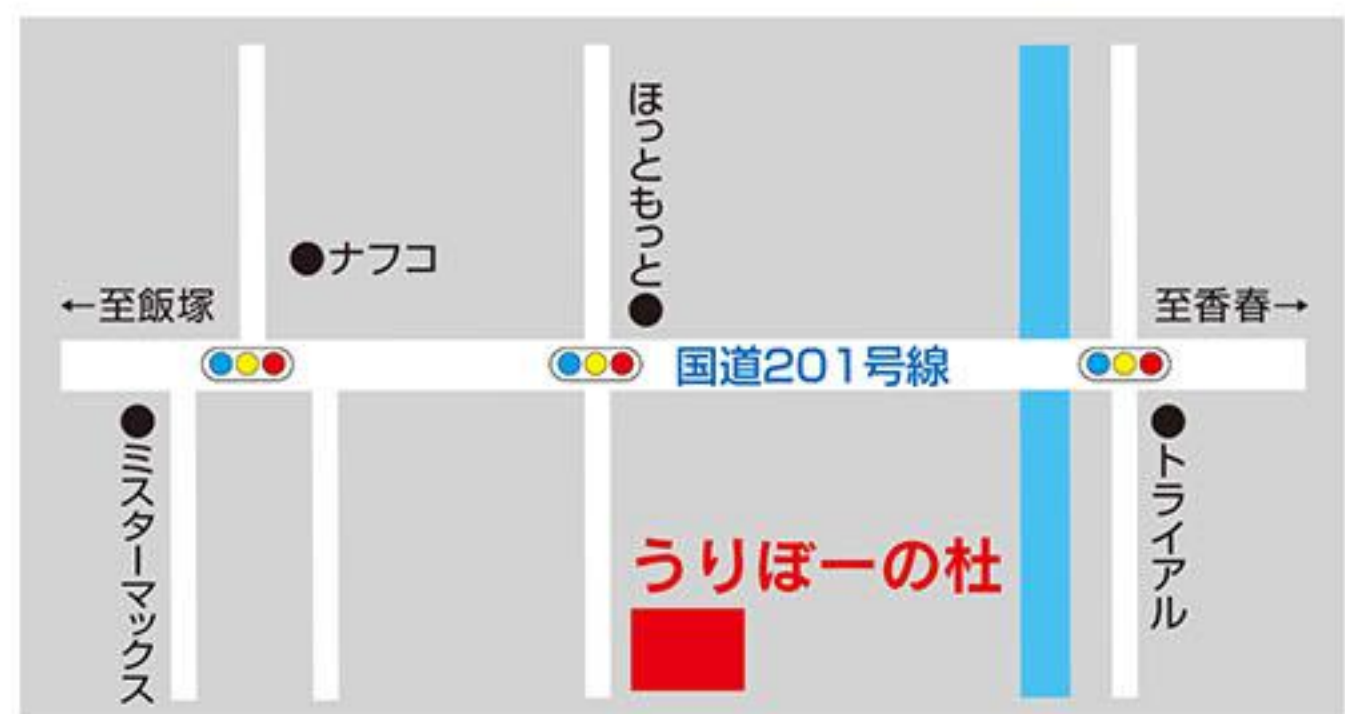

おすすめ

生ジュレが大人気です!!

- フルーツサンド¥650~
(季節のフルーツが入っています)
- カフェBOX¥500
(毎日・日替りです)
- 濃厚バナナジュース¥400
- ふわふわかき氷(年中)¥500~
- 濃コーヒー牛乳(HOT・ICE) ...¥500~

☎090-6426-9232 (中村)

- 田川市伊田4911-1 うりぼーの杜 C棟
- 営業時間/11:00~22:00
※商品が無くなり次第終了とさせていただきます。
- 休日/火曜日