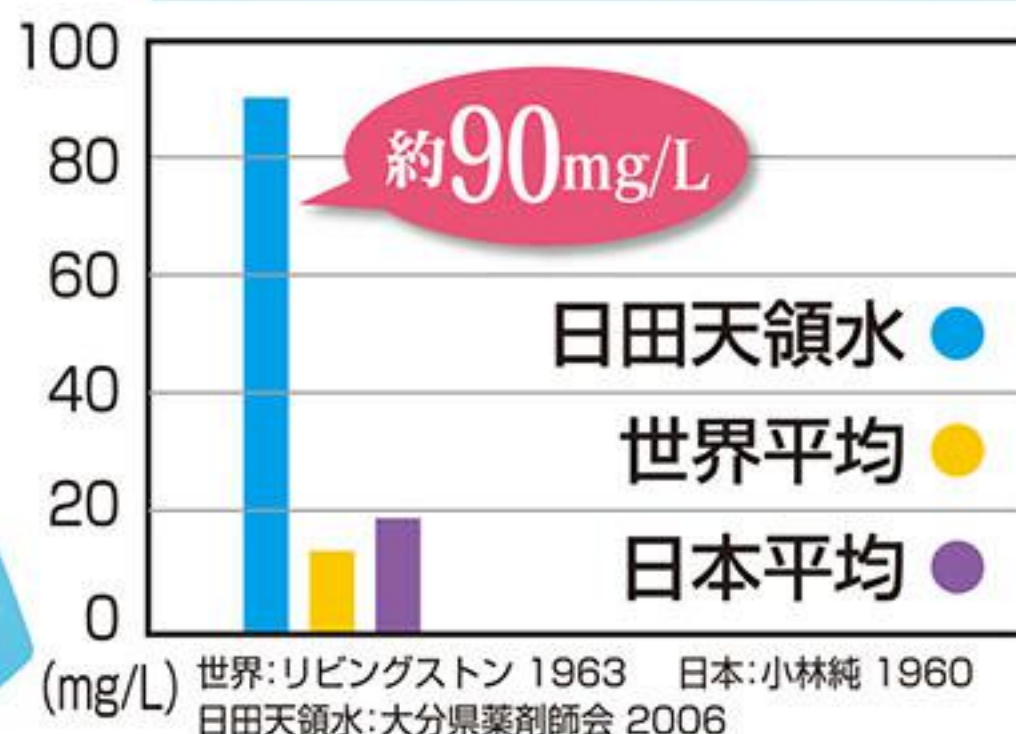

行橋市 S.S様

美容と健康を
願う皆様へ!!

天然活性水素水 【ひたてんりょうすい】

日田天領水

HITA-TENRYOSUI

只今
好評販売中

美のミネラル たっぷり!! 天然のシリカ

シリカは、**健やかな体づくり**を担う、美容と健康に欠かせないミネラル成分として脚光を浴びています。「日田天領水」には1ℓ中に約90mg*のシリカが含まれており、これは市販されているミネラルウォーターの中でも、**世界トップクラスの含有量**です。

*天然の為、多少の変動があります

シリカ含有量(河川水との比較)

シリカのはたらきと摂りかた

シリカは、体内で作る事ができません。又、年齢とともに減少します。その為シリカを不足させないように毎日10~40mgを補うのが理想です。普段の食事だけでは充分とは言えないシリカは、**ミネラルウォーターで補給する**人が増えています。日田天領水の500mlペットボトル1本で約45mgのシリカが補えます。

すべての商品
配達送料無料!

田川市郡は当社より
配達いたします!

受付・配達時間/9:00~17:00
平日12:00迄のご注文は
当日配達いたします。
(年末年始は除く)

その他の地域はメーカー直送となります。
※但し、田川市郡でも当社休日に配達希望の場合は
メーカー直送となります。

日田天領水 20ℓケース

バッグインボックスタイプ

- 箱サイズ/
約縦29cm×横29cm×高さ29cm
- 重量/約21kg

2,484円(税別価格 2,300円)