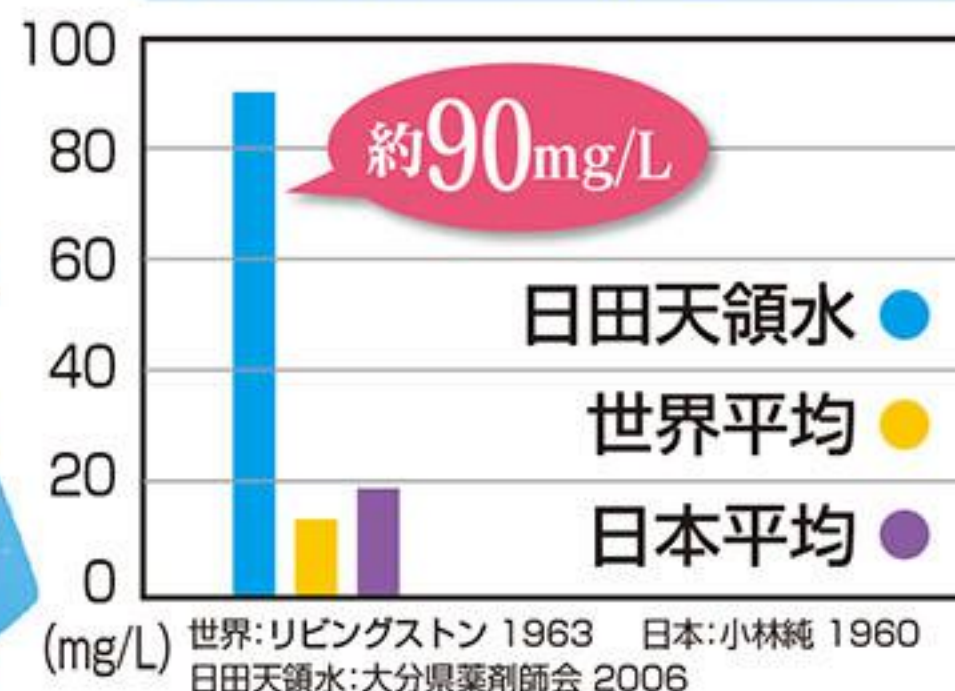

わからないときやそれでもお湯が出ないときは、当社までご連絡下さい。

お問い合わせは ☎ 0120-222-465

美容と健康を
願う皆様へ!!

天然活性水素水 【ひたてんりょうすい】

日田天領水

HITA-TENRYOSUI

只今
好評販売中

美のミネラル たっぷり!! 天然のシリカ

シリカは、健やかな体づくりを担う、美容と健康に欠かせないミネラル成分として脚光を浴びています。「日田天領水」には1ℓ中に約90mg*のシリカが含まれており、これは市販されているミネラルウォーターの中でも、**世界トップクラスの含有量**です。

*天然の為、多少の変動があります

シリカ含有量(河川水との比較)

シリカのはたらきと摂りかた

シリカは、体内で作る事ができません。又、年齢とともに減少します。その為シリカを不足させないように毎日10~40mgを補うのが理想です。普段の食事だけでは充分とは言えないシリカは、**ミネラルウォーターで補給する**人が増えています。日田天領水の500mlペットボトル1本で約45mgのシリカが補えます。

すべての商品
配達送料無料!

田川市郡は当社より
配達いたします!

受付・配達時間/9:00~17:00
平日12:00迄のご注文は
当日配達いたします。
(年末年始は除く)

その他の地域はメーカー直送となります。
※但し、田川市郡でも当社休日に配達希望の場合は
メーカー直送となります。

日田天領水 20ℓケース

バッグインボックスタイプ

- 箱サイズ/
約縦29cm×横29cm×高さ29cm
- 重量/約21kg