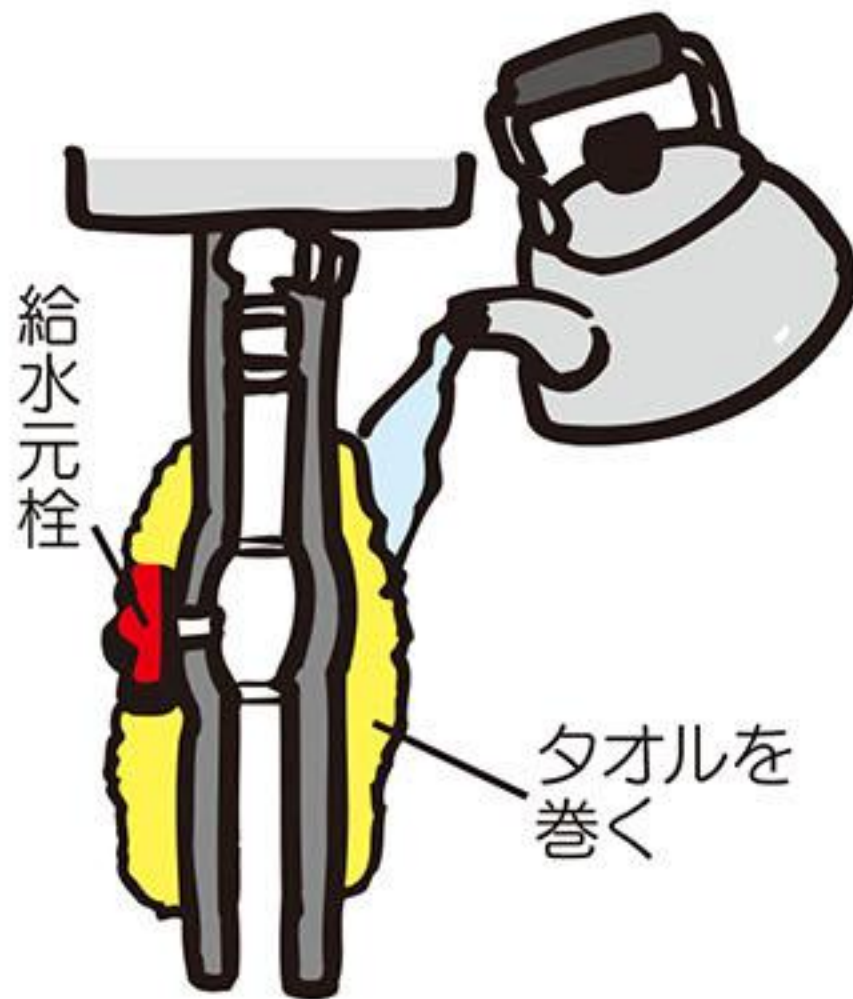

- ① 台所の**お湯**の蛇口を少し開ける。
- ② 給湯器下の給水元栓を回してみる。(閉めてみる)

※**ガス栓と間違えないようにして下さい。**

●給水元栓が凍結して回らない

- ① タオルを給水元栓のまわりに巻く。
- ② 40℃くらいのお湯を給水元栓に巻いたタオルにゆつくりかける。ヘアドライヤーで給水元栓を暖めてみても良いです。

※**熱湯はダメです。**

※**給湯器の電源コード等にお湯がかからないように注意して下さい。**

- ③ お湯が出るようになったら、タオルを外し給水元栓のまわりについた水を拭き取る。

●給水元栓が回るのに**お湯が出ない**

給水元栓以外が凍結しているため給水元栓を閉め、気温の上昇を待つか当社までご連絡下さい。

重要!!

凍結を防止するために

- ① リモコンの運転スイッチを切る。リモコンがない場合はガス栓を閉める。
 - ② お風呂の給湯栓(お湯の側の蛇口)を開いて、少量の水(目安:1分間に約400cc・水の太さ約4mm)を流したままにしておく。浴槽等で水を貯めて、利用すれば経済的です。
- ※サーモ付混合水栓の場合は、レバーを最高温度の位置に合わせて下さい。再使用時には、やけど防止のため温度設定を元に戻して使用して下さい。
- ※なお給湯器には本体凍結防止機能が付いていますので**電源は抜かないで下さい。**