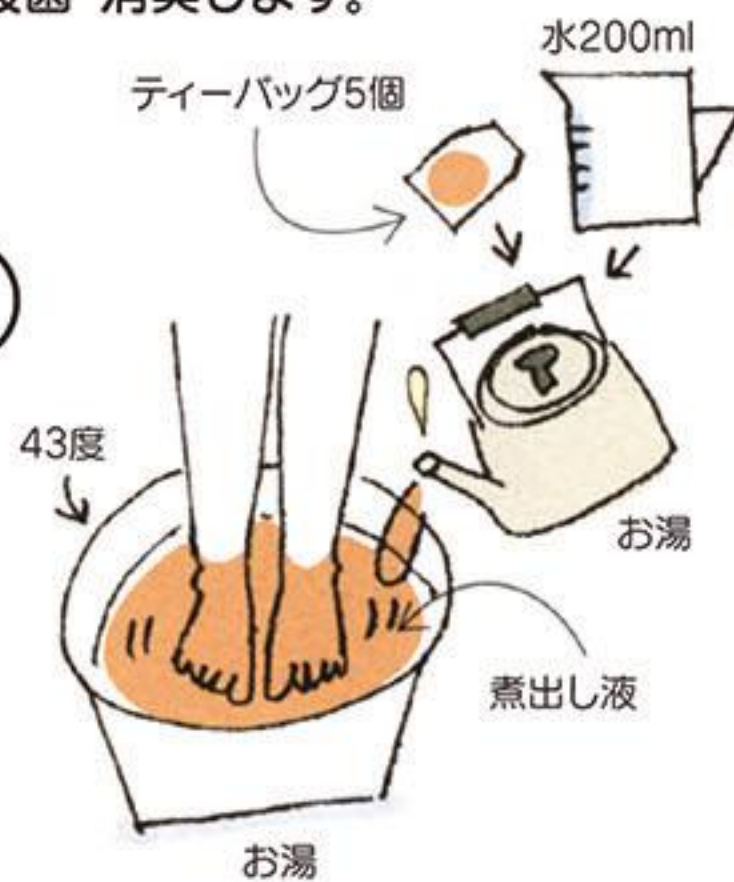

ティーバッグ 2

足の臭いを消す

「煮出し液」につける

紅茶のフラボノイドが足の臭いを殺菌・消臭します。

フラボノイドが臭いを取るのね

軽くしぼったティーバッグで足をふくと消臭効果になります。

煮出し液とお湯を洗面器に入れ5分間つける。

ほてりをおさえる