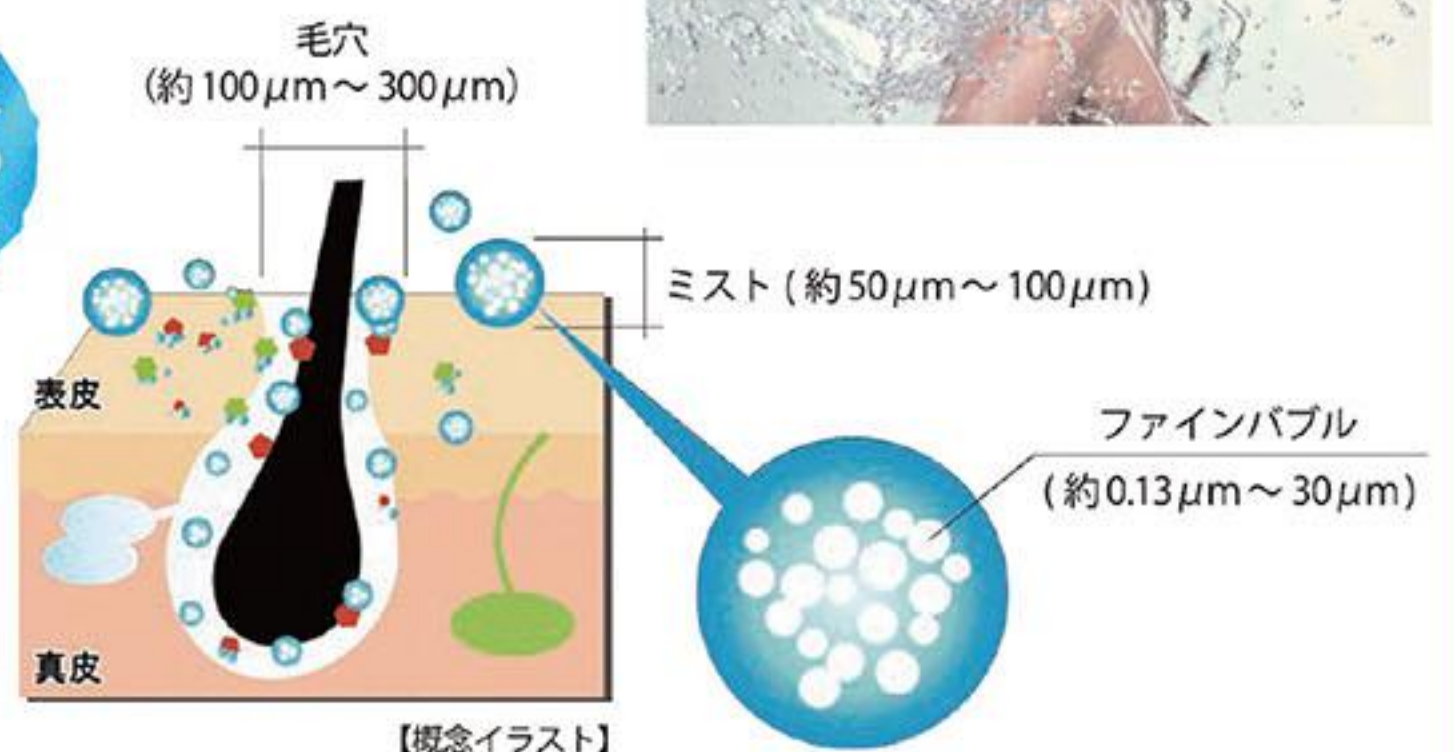

今、話題

驚きの洗浄力を実現した
シャワーヘッド

ウルトラファインミスト
ミラブル

専用器具使用で
様々なシャワーに
接続できます。

髪も、顔も、ボディも
ナレベルの洗浄効果!!

フェイス
ケアにも
オススメ

ヘッド
スパにも
オススメ

1cc中に、約1400万個の気泡

「ミラブル」の特長は、なんといっても洗浄力。洗浄剤を使わなくても、空気を含んだ超微細な気泡が毛根の汚れなどの細かい汚れもすっきりと洗い流します。

*ご注文を頂いてお届けまでに日数がかかる場合がございます。詳しくはお問合せ下さい。

これなら安心 ガスメーター

メーターが異常と判断し、ガスを止めることがあります。

消し忘れ・長時間使用

コンロの消し忘れなど必要以上に使用時間が長い時ガスを遮断

表示内容

地震又は大きな衝撃があったとき