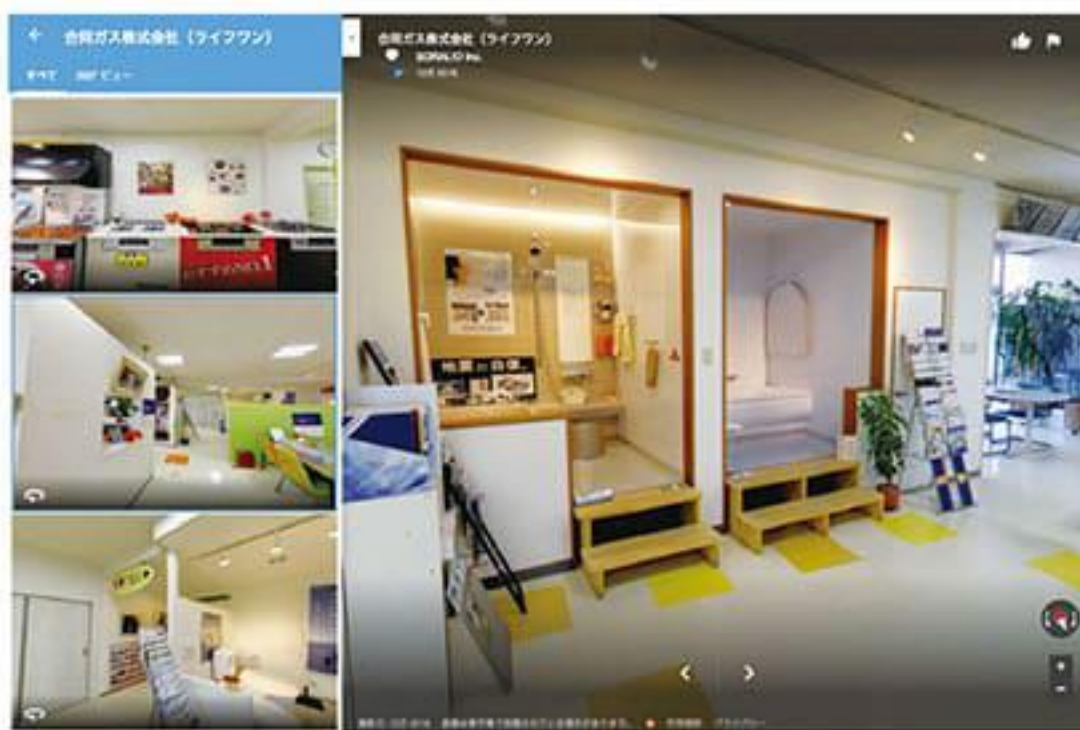

年中無休・24時間営業

電子マネー

電子マネーが
ご利用いただけます。

防犯カメラ

店内防犯カメラ設置

24時間常時監視
だから安心安全

領収証

領収証の発行が
できます。

ハローコール

終了の10分前に
お電話でお知らせ。
とっても便利!

Google Mapでの当社のショールーム内観が最新のものに更新されました!

リニューアルしたシステムバスコーナー

キッチンコーナー、コンロコーナー

当社のショールーム内がGoogle Mapで確認できるのはご存知ですか?

そのショールーム内観を、最新のものに更新致しました!

システムバスコーナー、キッチンコーナーの展示商品が変更されるとともに、洗面化粧台、トイレコーナーの模様替えをしました!